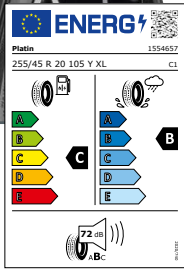

NEU

PLATIN
*** TYRES

RP 430 Summer
255/45 R20 105 Y

bis 300 km/h

je Stück nur

104,-

BRIDGESTONE
Solutions for your journey

Turanza-6
225/45 R17 91 Y

bis 300 km/h

je Stück nur

102,-

Continental

SportContact 5 XL
215/45 R17 91 W

bis 270 km/h

je Stück nur

109,-

HANKOOK
driving emotion

ION ST AS (IH61)
205/60 R16 92 H

bis 210 km/h

je Stück nur

124,-

FALKEN
REIFEN

Azenis RS-820
225/35 R19 88 Y

bis 300 km/h

je Stück nur

142,-

MICHELIN

Pilot Sport 5
235/45 R18 98 Y

bis 300 km/h

je Stück nur

195,-

Komplettrad
18 Zoll

PLATIN **HANKOOK**
*** WHEELS driving emotion

Alufelge P 115
black shiny 7,5 x 18

Ventus Prime 4 XL MFS
225/40 R18 92 W

bis 270 km/h

je Stück nur

244,-

Komplettrad
17 Zoll

NEU

PLATIN **PLATIN**
*** WHEELS *** TYRES

Alufelge P 95
metall silber 6,5 x 17

RP 430 Summer XL
205/50 R17 93 W

bis 270 km/h

je Stück nur

193,-

Alle Preise pro Stück in Euro inkl. gesetzlicher MwSt. zzgl. Dienstleistung und RDKS-Komponenten (bei Bedarf). Angebote gültig solange der Vorrat reicht. Reifenabbildungen sind Symboldarstellungen. Alle EU-Reifenlabel-Angaben ohne Gewähr. Irrtümer und Druckfehler vorbehalten. 02/2025