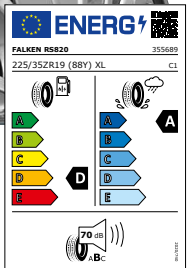

NEU

PLATIN
*** TYRES

RP 430 Summer
255/45 R20 105 Y

bis 300 km/h

je Stück nur

104,-

BRIDGESTONE
Solutions for your journey

Turanza-6
225/45 R17 91 Y

bis 300 km/h

je Stück nur

102,-

Continental

SportContact 5 XL
215/45 R17 91 W

bis 270 km/h

je Stück nur

109,-

HANKOOK
driving emotion

ION ST AS (IH61)
205/60 R16 92 H

bis 210 km/h

je Stück nur

124,-

FALKEN
REIFEN

Azenis RS-820
225/35 R19 88 Y

bis 300 km/h

je Stück nur

142,-

MICHELIN

Pilot Sport 5
235/45 R18 98 Y

bis 300 km/h

je Stück nur

195,-

Komplettrad
18 Zoll

PLATIN **HANKOOK**
*** WHEELS driving emotion

Alufelge P 115
black shiny 7,5 x 18

Ventus Prime 4 XL MFS
225/40 R18 92 W

bis 270 km/h

je Stück nur

244,-

Komplettrad
17 Zoll

NEU

PLATIN **PLATIN**
*** WHEELS *** TYRES

Alufelge P 95
metall silber 6,5 x 17

RP 430 Summer XL
205/50 R17 93 W

bis 270 km/h

je Stück nur

193,-

Alle Preise pro Stück in Euro inkl. gesetzlicher MwSt. zzgl. Dienstleistung und RDKS-Komponenten (bei Bedarf). Angebote gültig solange der Vorrat reicht. Reifenabbildungen sind Symboldarstellungen. Alle EU-Reifenlabel-Angaben ohne Gewähr. Irrtümer und Druckfehler vorbehalten. 02/2025