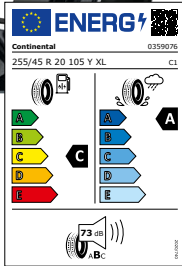

**Komplettrad
20 Zoll**

Alufelge P 118
black, polished 8,5 x 20

PremiumContact 6 XL FR
255/45 R20 105 Y

bis 300 km/h

je Stück nur

463,-

**Komplettrad
19 Zoll**

Alufelge P 97
black glossy 8,0 x 19

Turanza 6 FSL
235/50 R19 99 V

bis 240 km/h

je Stück nur

382,-

Weitere Farben:

schwarz, poliert

PLATIN P 118
black shiny

18-20 Zoll

8,0 x 18 Zoll

je Stück nur

169,-

Weitere Farben:

black, polished
black shiny

PLATIN P 115
bright silver

16-18 Zoll

6,5 x 17 Zoll

je Stück nur

120,-

Weitere Farben:

black mat

PLATIN P 70
black shiny

18-21 Zoll

8,0 x 19 Zoll

je Stück nur

156,-

Powergy
255/35 R20 97 Y

bis 300 km/h

je Stück nur

165,-

SportContact 7
225/40 R18 92 Y

bis 300 km/h

je Stück nur

118,-

RP 100 Allseason
205/55 R16 91 H

bis 210 km/h

je Stück nur

75,-

Die Preise verstehen sich ohne RDKS-Komponenten. Sollten Sie diese für Ihr Fahrzeug benötigen, sprechen Sie uns bitte an.

Alle Infos zum neuen EU-Reifenlabel finden Sie auf reifen1plus.de

Ihr persönlicher Reifenexperte