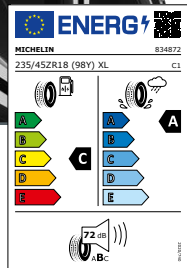

bis 300 km/h

je Stück nur

142,-

MICHELIN

Pilot Sport 5
235/45 R18 98 Y

bis 300 km/h

je Stück nur

195,-