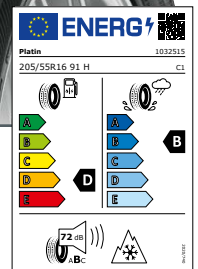

75,-

Die Preise verstehen sich ohne RDKS-Komponenten. Sollten Sie diese für Ihr Fahrzeug benötigen, sprechen Sie uns bitte an.

Alle Infos zum neuen EU-Reifenlabel finden Sie auf reifen1plus.de

Ihr persönlicher Reifenexperte