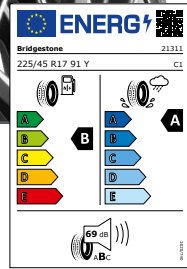

Turanza-6
225/45 R17 91 Y

bis 300 km/h

je Stück nur

102,-

Continental

SportContact 5 XL
215/45 R17 91 W

bis 270 km/h

je Stück nur