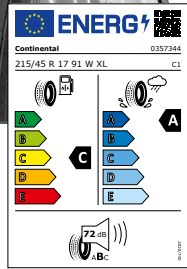

Turanza-6
225/45 R17 91 Y

bis 300 km/h

je Stück nur

102,-

Continental

SportContact 5 XL
215/45 R17 91 W

bis 270 km/h

je Stück nur