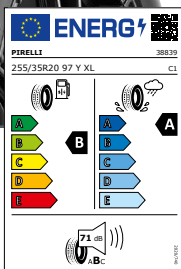

**Komplettrad
20 Zoll**

Alufelge P 118
black, polished 8,5 x 20

PremiumContact 6 XL FR
255/45 R20 105 Y

bis 300 km/h

je Stück nur

463,-

**Komplettrad
19 Zoll**

Alufelge P 97
black glossy 8,0 x 19

Turanza 6 FSL
235/50 R19 99 V

bis 240 km/h

je Stück nur

382,-

Weitere Farben:

schwarz, poliert

PLATIN P 118
black shiny

18-20 Zoll

8,0 x 18 Zoll

je Stück nur

169,-

Weitere Farben:

black, polished
black shiny

PLATIN P 115
bright silver

16-18 Zoll

6,5 x 17 Zoll

je Stück nur

120,-

Weitere Farben:

black mat

PLATIN P 70
black shiny

18-21 Zoll

8,0 x 19 Zoll

je Stück nur

156,-

Powergy
255/35 R20 97 Y

bis 300 km/h

je Stück nur

165,-

SportContact 7
225/40 R18 92 Y

bis 300 km/h

je Stück nur

118,-

RP 100 Allseason
205/55 R16 91 H

bis 210 km/h

je Stück nur

75,-

Die Preise verstehen sich ohne RDKS-Komponenten. Sollten Sie diese für Ihr Fahrzeug benötigen, sprechen Sie uns bitte an.

Alle Infos zum neuen EU-Reifenlabel finden Sie auf reifen1plus.de

Ihr persönlicher Reifenexperte