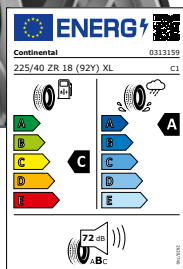

156,-

Powergy
255/35 R20 97 Y

bis 300 km/h

je Stück nur

165,-

SportContact 7
225/40 R18 92 Y

bis 300 km/h

je Stück nur