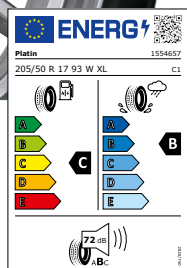

NEU

PLATIN **PLATIN**
*** WHEELS *** TYRES

Alufelge P 95
metall silber 6,5 x 17

RP 430 Summer XL
205/50 R17 93 W

bis 270 km/h

je Stück nur

193,-

Alle Preise pro Stück in Euro inkl. gesetzlicher MwSt. zzgl. Dienstleistung und RDKS-Komponenten (bei Bedarf). Angebote gültig solange der Vorrat reicht. Reifenabbildungen sind Symboldarstellungen. Alle EU-Reifenlabel-Angaben ohne Gewähr. Irrtümer und Druckfehler vorbehalten. 02/2025