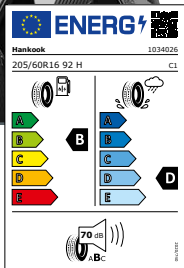

NEU

PLATIN
*** TYRES

RP 430 Summer
255/45 R20 105 Y

bis 300 km/h

je Stück nur

104,-

BRIDGESTONE
Solutions for your journey

Turanza-6
225/45 R17 91 Y

bis 300 km/h

je Stück nur

102,-

Continental

SportContact 5 XL
215/45 R17 91 W

bis 270 km/h

je Stück nur

109,-

HANKOOK
driving emotion

ION ST AS (IH61)
205/60 R16 92 H

bis 210 km/h

je Stück nur

124,-

FALKEN
REIFEN

Azenis RS-820
225/35 R19 88 Y

bis 300 km/h

je Stück nur

142,-

MICHELIN

Pilot Sport 5
235/45 R18 98 Y

bis 300 km/h

je Stück nur

195,-

Komplettrad
18 Zoll

PLATIN **HANKOOK**
*** WHEELS driving emotion

Alufelge P 115
black shiny 7,5 x 18

Ventus Prime 4 XL MFS
225/40 R18 92 W

bis 270 km/h

je Stück nur

244,-

Komplettrad
17 Zoll

NEU

PLATIN **PLATIN**
*** WHEELS *** TYRES

Alufelge P 95
metall silber 6,5 x 17

RP 430 Summer XL
205/50 R17 93 W

bis 270 km/h

je Stück nur

193,-

Alle Preise pro Stück in Euro inkl. gesetzlicher MwSt. zzgl. Dienstleistung und RDKS-Komponenten (bei Bedarf). Angebote gültig solange der Vorrat reicht. Reifenabbildungen sind Symboldarstellungen. Alle EU-Reifenlabel-Angaben ohne Gewähr. Irrtümer und Druckfehler vorbehalten. 02/2025