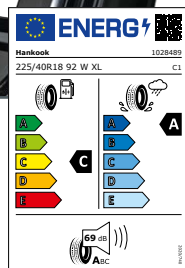

Komplettrad
18 Zoll

PLATIN **HANKOOK**
*** WHEELS driving emotion

Alufelge P 115
black shiny 7,5 x 18

Ventus Prime 4 XL MFS
225/40 R18 92 W

bis 270 km/h

je Stück nur

244,-

Komplettrad
17 Zoll